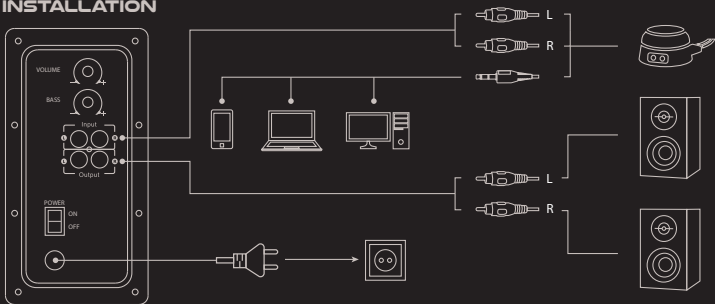

INSTALLATION

EN
PL
DE
ES
CZ
SK
RO
HU
BG
RU

PAKET-INHALT

- Lautsprecher für Gamer 2.1
- mit Kabelfernbedienung
- Bedienungsanleitung

GARANTIE

- 2 Jahre begrenzte Hersteller warrantywarranty