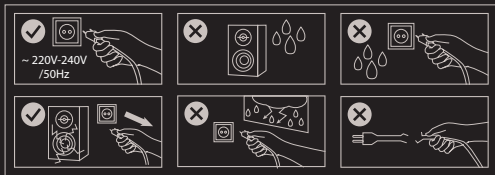

ALLGEMEINE

- Dieses Produkt ist auf Übereinstimmung mit den Anforderungen einer EU-Richtlinie
- Dieses Produkt wird in Übereinstimmung mit der RoHS Direktive hergestellt.
- Das Symbol der durchgestrichenen Mülltonne bedeutet, dass dieses Produkt nicht mit dem unsortierten Hausmüll entsorgt werden darf. Die ordnungsgemäße Behandlung von Elektro- und Elektronik-Altgeräten trägt dazu bei, dass die für Mensch und Umwelt gefährliche Substanzen, sowie durch nicht ordnungsgemäße Lagerung und Weiterverarbeitung der Altgeräte entstehen, vermieden werden. Selektive Sammlung trägt dazu, dass die Materialien und Komponenten, aus denen das Gerät hergestellt wurde, recycelt werden können. Die separate Sammlung und Verwertung alter Elektrogeräte verhindert, dass darin enthaltene Stoffe die Gesundheit des Menschen und die Umwelt gefährden.

INSTALACIÓN

EN
PL
DE
ES
CZ
SK
RO
HU
BG
RU

CONTENIDO

- Altavoces para jugadores 2.1
- Mando por cable
- Guía rápida

GARANTÍA

- 2 años de garantía del fabricante

SEGURIDAD

- Utilizar de acuerdo con el uso previsto.
- Reparaciones o desmontaje sin autorización previa invalidarán la garantía y podrán traducirse en el deterioro del producto.
- Caídas o golpes del equipo podrán producir su deterioro, arañazos en la superficie u otro tipo de fallos.
- No utilizar el equipo en condiciones de temperaturas altas o bajas, campos magnéticos fuertes o en entornos húmedos o polvorientos.
- El uso incorrecto del equipo puede dar lugar al deterioro del mismo.