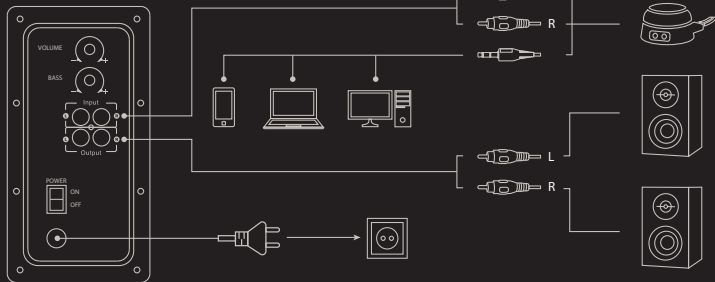

ИНСТАЛАЦИЯ

EN
PL
DE
ES
CZ
SK
RO
HU
BG
RU

СЪДЪРЖАНИЕ НА КУТИЯТА

- Високоговорители за играчи 2.1
- Кабелно дистанционно устройство
- Кратка инструкция

ГАРАНЦИЯ

- 2 г. гаранция от производителя