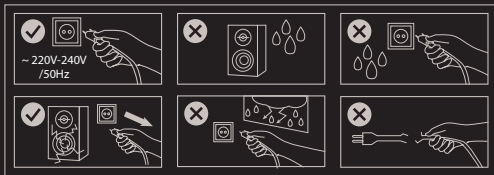

BIZTONSÁG

- Rendeltetésének megfelelően használja.
- A jogosulatlan javítások vagy a szétszerelés érvényteleníthetik a jótállást, és a termék sérüléséhez vezethetnek.
- A berendezés lejtése vagy megütése annak sérüléséhez, karcolásához, vagy egyéb hibájához vezethet.
- Ne használja a berendezést alacsony és magas hőmérsékleten, erős mágneses térben, továbbá nedves vagy poros környezetben.
- A helytelen használat a berendezés meghibásodásához vezethet.

ÁLTALÁNOS

- A termék biztonságos, megfelel az európai uniós követelményeknek.
- A termék megfelel az RoHS szabványnak.
- A WEEE jelölés (áthúzott kuka) használata azt jelöli, hogy az adott termék nem kezelhető háztartási hulladékként. Az elavult eszköz megfelelő ártalmatlanítása által elkerülhető az emberi egészségnek és a környezetnek a veszélyeztetése, amit a készülékben előforduló veszélyes anyagok, keverékek vagy alkatrészek okozhatnak, továbbá kiküszöböli a készülék nem megfelelő tárolását és kezelését. A szelektív gyűjtés lehetővé teszi azoknak az anyagoknak és alkatrészeknek a visszanyerését, amelyekből a készülék készült. A termék újrahasznosításával kapcsolatos részletes tájékoztatásért keresd fel a kiskereskedelmi értékesítési pontot, ahol a terméket vetted, vagy a helyi hatóságot!