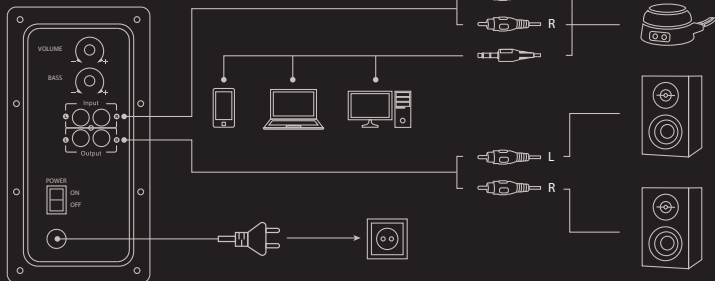

INSTALACE

EN
PL
DE
ES
CZ
SK
RO
HU
BG
RU

OBSAH BALENÍ

- Herní reproduktory 2.1
- Kabelový ovladač
- Stručný návod k obsluze