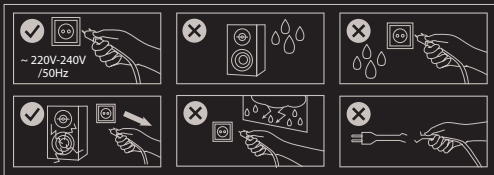

GWARANCJA

- 2 lata gwarancji producenta

BEZPIECZEŃSTWO

- Używać zgodnie z przeznaczeniem.
- Nieautoryzowane naprawy lub demontaż unieważniają gwarancję i mogą spowodować uszkodzenie produktu.
- Upuszczenie lub uderzenie urządzenia może doprowadzić do jego uszkodzenia, zarysowania lub spowodowania usterki w inny sposób.
- Nie należy używać urządzenia w niskich i wysokich temperaturach, silnym polu magnetycznym oraz w otoczeniu wilgotnym lub zapylonym.
- Niewłaściwe użytkowanie może doprowadzić do uszkodzenia urządzenia.

OGÓLNE

- Produkt bezpieczny, zgodny z wymaganiami UE.
- Produkt wyprodukowany zgodnie z europejską normą RoHS.
- Użycie symbolu WEEE (przekreślony kosz) oznacza, że niniejszy produkt nie może być traktowany jako odpad domowy. Prawidłowa utylizacja zużytego sprzętu pozwala uniknąć zagrożeń dla zdrowia ludzi i środowiska naturalnego, wynikających z możliwej obecności w sprzęcie niebezpiecznych substancji, mieszanin oraz części składowych, a także niewłaściwego składowania i przetwarzania takiego sprzętu. Zbiórka selektywna pozwala także na odzyskiwanie materiałów i komponentów, z których wyprodukowane było urządzenie. W celu uzyskania szczegółowych informacji dotyczących recyklingu niniejszego produktu należy skontaktować się z punktem sprzedaży detalicznej, w którym dokonano zakupu, lub organem władzy lokalnej.