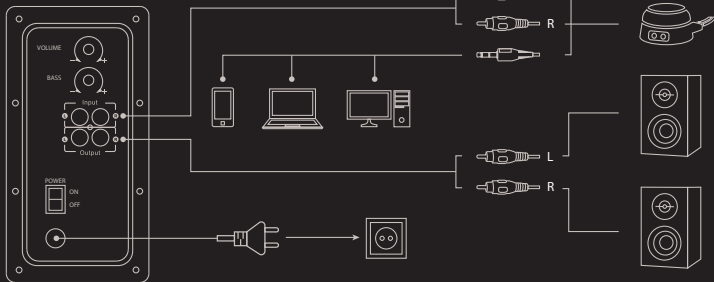

TELEPÍTÉS

EN
PL
DE
ES
CZ
SK
RO
HU
BG
RU

TARTALOM

- Hangszórók a játékosok számára 2.1
- Vezetékes távirányító
- Rövidített utasítás

GARANCIA

- 2 év gyártói garancia