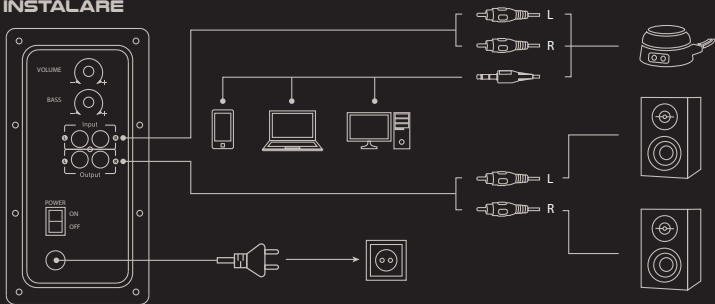

INSTALARE

EN
PL
DE
ES
CZ
SK
RO
HU
BG
RU

CONTINUT PACHEȚ

- Difuzoare pentru jucători 2.1
- Telecomandă wireless
- Ghid de instalare rapidă

GARANȚIE

- 2 ani cu raspundere limitata