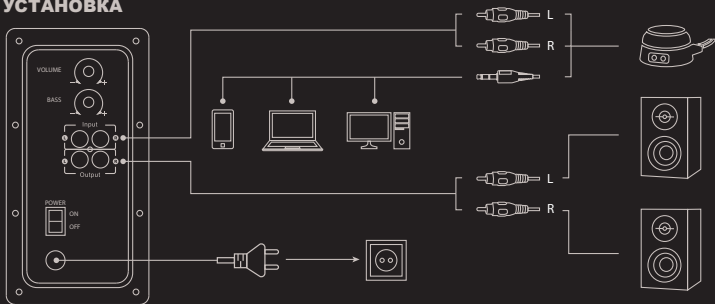

УСТАНОВКА

EN
PL
DE
ES
CZ
SK
RO
HU
BG
RU

СОДЕРЖИМОЕ

- 2.1 игровые колонки
- Проводной пульт дистанционного управления
- Краткое руководство

ГАРАНТИЯ

- 2 года гарантии от Производителя