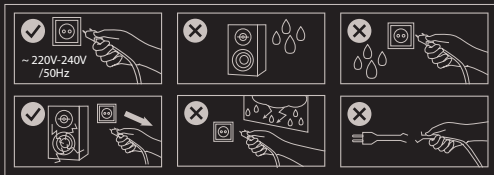

ZÁRUČNÍ DOBA

- 2 roky limitovaná záruka producenta

BEZPEČNOST

- Používejte zařízení v souladu s jeho určením.
- Neautorizované opravy nebo demontáž zneplatňují záruku a mohou způsobit poškození výrobku.
- Pád nebo úder výrobku může vést k jeho poškození, poškrábání nebo může jinak způsobit poruchu.
- Nepoužívejte zařízení v nízkých a vysokých teplotách, silném magnetickém poli a také ve vlhkém a zaprášeném prostředí.
- Nesprávné používání zařízení může vést k jeho poškození.

OBCENÉ

- Bezpečný výrobek splňující požadavky EU.
- Zařízení je vyrobené v souladu s evropskou normou RoHS.
- Použití symbolu WEEE (škrtnutý koš) znamená, že s tímto výrobkem nelze nakládat jak s domácím odpadem. Správnou likvidaci výrobku pomáháte předcházet škodlivým následkům, které mohou mít nebezpečný vliv na lidi a životní prostředí, z možné přítomnosti nebezpečných látek, směsí, nebo komponentů, jakož i nesprávné skladování a zpracování takového výrobku. Tříděný sběr odpadu pomáhá recyklovat materiály a součásti, ze kterých bylo zařízení vyrobeno. Podrobné informace o recyklaci tohoto výrobku Vám poskytne prodejce, nebo místní orgány státní správy.