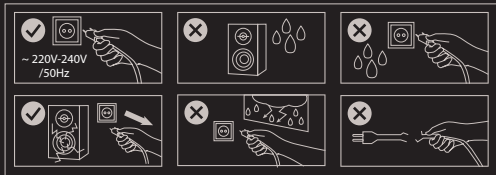

SICHERHEIT

- Nur bestimmungsgemäß verwenden.
- Unbefugte Reparaturen oder Demontage führen zum Erlöschen der Garantie und können das Produkt beschädigen.
- Durch Fallenlassen oder Schlagen kann das Gerät beschädigt, zerkratzt oder auf andere Weise eine Fehlfunktion verursachen.
- Verwenden Sie das Gerät nicht bei kalten oder hohen Temperaturen, starken Magnetfeldern oder in feuchten oder staubigen Umgebungen.
- Unsachgemäßer Gebrauch kann zu Schäden am Gerät führen.

ALLGEMEINE

- Dieses Produkt ist auf Übereinstimmung mit den Anforderungen einer EU-Richtlinie
- Dieses Produkt wird in Übereinstimmung mit der RoHS Direktive hergestellt.
- Das Symbol der durchgestrichenen Mülltonne bedeutet, dass dieses Produkt nicht mit dem unsortierten Hausmüll entsorgt werden darf. Die ordnungsgemäße Behandlung von Elektro- und Elektronik-Altgeräten trägt dazu bei, dass die für Mensch und Umwelt gefährliche Substanzen, sowie durch nicht ordnungsgemäße Lagerung und Weiterverarbeitung der Altgeräte entstehen, vermieden werden. Selektive Sammlung trägt dazu, dass die Materialien und Komponenten, aus denen das Gerät hergestellt wurde, recycelt werden können. Die separate Sammlung und Verwertung alter Elektrogeräte verhindert, dass darin enthaltene Stoffe die Gesundheit des Menschen und die Umwelt gefährden.