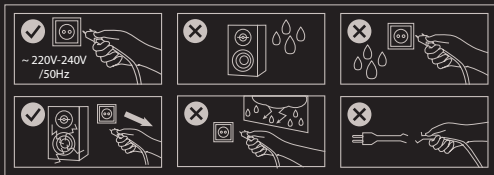

УСТАНОВКА

EN
PL
DE
ES
CZ
SK
RO
HU
BG
RU

СОДЕРЖИМОЕ

- 2.1 игровые колонки
- Проводной пульт дистанционного управления
- Краткое руководство

ГАРАНТИЯ

- 2 года гарантии от Производителя

БЕЗОПАСНОСТЬ

- Использовать по назначению.
- Ремонт или демонтаж неуполномоченными лицами ведет к аннулированию гарантии и может стать причиной повреждения устройства.
- Падение или удар устройства могут привести к его повреждению, образованию царапин или другим дефектам.
- Не использовать устройство при низких и высоких температурах, в сильных магнитных полях, а также во влажной или пыльной среде.
- Неправильная эксплуатация может повредить устройство.