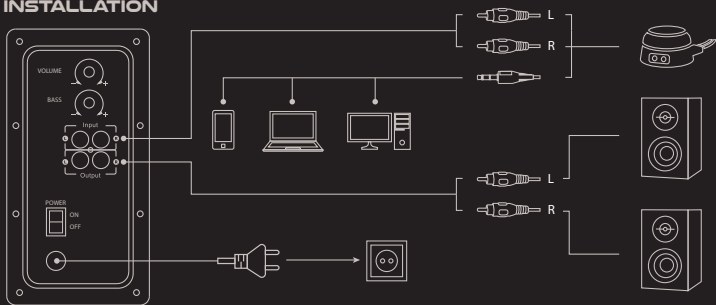

EN
PL
DE
ES
CZ
SK
RO
HU
BG
RU

Helium⁶⁰⁰

QUICK INSTALLATION GUIDE

2.1 GAMING SPEAKERS

WWW.GENESIS-ZONE.COM

INSTALLATION

EN
PL
DE
ES
CZ
SK
RO
HU
BG
RU

PACKAGE CONTENT