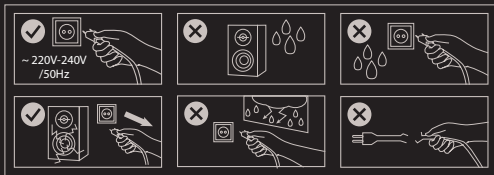

INSTALARE

EN
PL
DE
ES
CZ
SK
RO
HU
BG
RU

CONTINUT PACHEȚ

- Difuzoare pentru jucători 2.1
- Telecomandă wireless
- Ghid de instalare rapidă

GARANȚIE

- 2 ani cu raspundere limitata

SIGURANȚA ÎN UTILIZARE

- A se folosi conform destinației.
- Reparațiile neautorizate sau demontarea anulează garanția și pot duce la deteriorarea produsului.
- Căderea sau lovirea dispozitivului poate duce la deteriorarea și zgârierea acestuia, sau la provocarea în alt mod a unei defecțiuni.
- Dispozitivul nu trebuie folosit la temperaturi joase și înalte, într-un câmp magnetic puternic precum și într-un mediu umed sau prăfuit.
- Folosirea incorectă poate duce la deteriorarea dispozitivului.