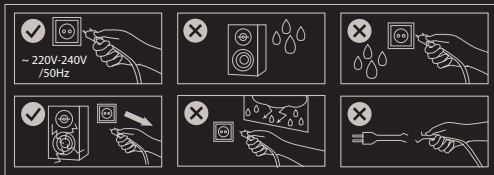

ZÁRUČNÁ DOBA

- 2 roky limitovaná záruka producenta

BEZPEČNOSŤ

- Používajte podľa určenia.
- Neoprávnené opravy alebo demontáž majú za následok stratu záruky a môžu spôsobiť poškodenie produktu.
- Pád alebo náraz môže zariadenie poškodiť, poškriabať alebo spôsobiť iné vady.
- Nepoužívajte zariadenie pri nízkych a vysokých teplotách, silných magnetických poliach a vo vlhkom alebo prašnom prostredí.
- Nesprávne používanie môže mať za následok poškodenie zariadenia.

VŠEOBECNÉ

- Bezpečný výrobok spĺňajúci požiadavky EÚ.
- Zariadenie je vyrobené v súlade s európskou normou RoHS.
- Použitie symbolu WEEE (škrtnutý kôš) znamená, že s týmto výrobkom nemožno nakladať ako s domácim odpadom. Správnou likvidáciou výrobku pomáhate predchádzať škodlivým následkom, ktoré môžu mať nebezpečný vplyv na ľudí a životné prostredie, z možnej prítomnosti nebezpečných látok, zmesí, alebo komponentov, ako aj nesprávne skladovanie a spracovanie takéhoto výrobku. Triedený zber odpadu pomáha recyklovať materiály a komponenty, z ktorých boli tieto zariadenia vyrobené. Podrobné informácie o recyklácii tohto výrobku Vám poskytne predajca, alebo miestne orgány štátnej správy.