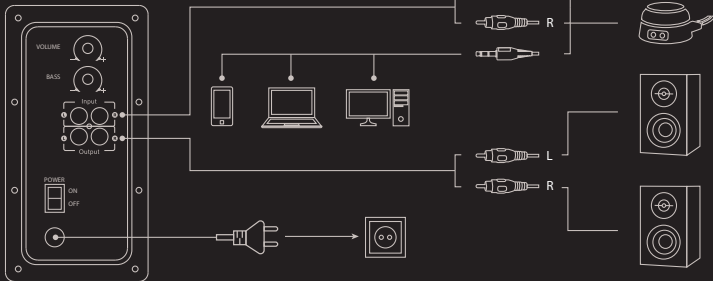

INSTALACIÓN

EN
PL
DE
ES
CZ
SK
RO
HU
BG
RU

CONTENIDO

- Altavoces para jugadores 2.1
- Mando por cable
- Guía rápida

GARANTÍA

- 2 años de garantía del fabricante