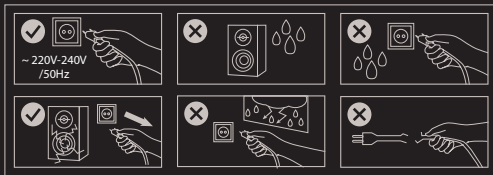

ÁLTALÁNOS

- A termék biztonságos, megfelel az európai uniós követelményeknek.
- A termék megfelel az RoHS szabványnak.
- A WEEE jelölés (áthúzott kuka) használata azt jelöli, hogy az adott termék nem kezelhető háztartási hulladékként. Az elavult eszköz megfelelő ártalmatlanítása által elkerülhető az emberi egészségnek és a környezetnek a veszélyeztetése, amit a készülékben előforduló veszélyes anyagok, keverékek vagy alkatrészek okozhatnak, továbbá kiküszöböli a készülék nem megfelelő tárolását és kezelését. A szelektív gyűjtés lehetővé teszi azoknak az anyagoknak és alkatrészeknek a visszanyerését, amelyekből a készülék készült. A termék újrahasznosításával kapcsolatos részletes tájékoztatásért keresd fel a kiskereskedelmi értékesítési pontot, ahol a terméket vetted, vagy a helyi hatóságot!

ИНСТАЛАЦИЯ

EN
PL
DE
ES
CZ
SK
RO
HU
BG
RU

СЪДЪРЖАНИЕ НА КУТИЯТА

- Високоговорители за играчи 2.1
- Кабелно дистанционно устройство
- Кратка инструкция

ГАРАНЦИЯ

- 2 г. гаранция от производителя

ИНФОРМАЦИЯ ЗА БЕЗОПАСНОСТ