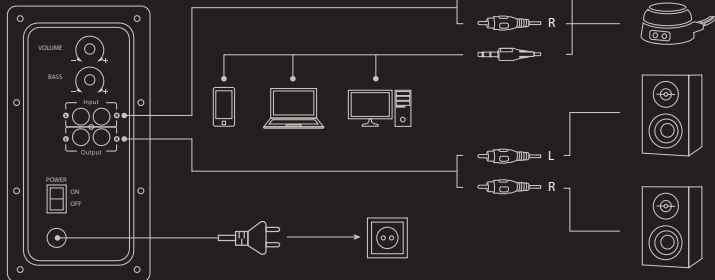

INŠTALÁCIA

EN
PL
DE
ES
CZ
SK
RO
HU
BG
RU

OBSAH BALENIA

- Herné reproduktory 2.1
- Káblový ovládač
- Stručný návod na obsluhu